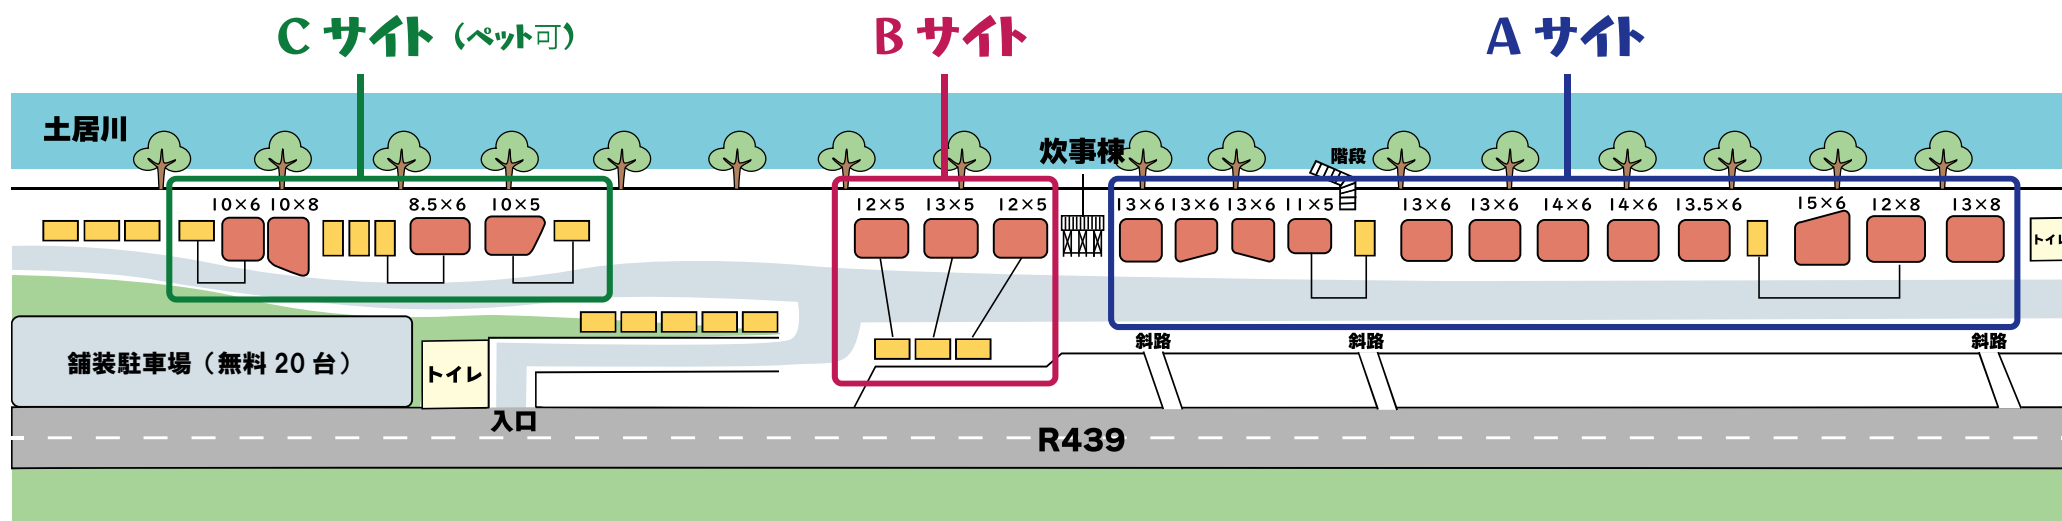

# 仁淀川ふれあい公園オートキャンプ場 MAP

## ◆料金◆ 全区画一律

宿泊 4,000 円 (税込)  
 チェックイン 13:00 ~ 17:00  
 チェックアウト 8:00 ~ 10:30

デイキャンプ 2,500 円 (税込) 9:00 ~ 16:00

駐車スペース 700 円 (税込) ※区画とセットになっていない駐車スペース料金です